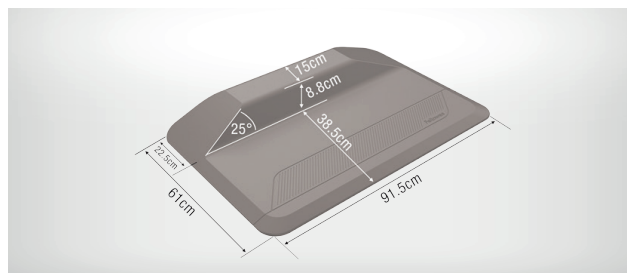

PRÉSENTATION

- Tapis anti-fatigue permettant à l'utilisateur d'une station ou d'une plateforme de travail assis-debout de corriger sa posture en position debout,
- Favorise le mouvement ainsi que les étirements tout au long de la journée,
- Permet à l'utilisateur de lutter contre la fatigue,
- S'utilise avec n'importe quelle station et/ou plateforme de travail assis-debout,
- Design innovant qui permet d'éviter de trébucher.

CARACTÉRISTIQUES TECHNIQUES

Couleur	Noir
Dimensions du produits (hauteur x largeur x profondeur)	8.89 cm x 89.85 cm x 59.69 cm
Quantité par carton de regroupement	4
Poids	3.73 kg
Garantie	5 ans

+33 (0) 9 72 17 96 10